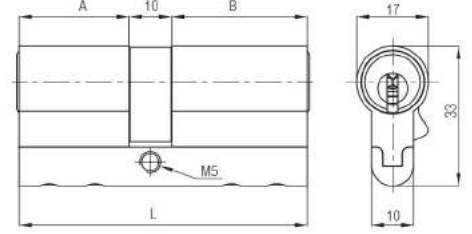

ASSOS
METAL

BARELLER

Kale 164 CEC Tüpten Şifreli Barel

A	26	26	26	30	26	30	33	30	35	33	35	40	35	40	45
B	26	30	32	30	35	35	33	40	35	40	40	45	45	40	45
L	62	66	68	70	71	75	76	80	80	83	85	95	90	90	100

GENEL

Kale 164 CEC Tüpten Şifreli Barel

ÖZELLİK

- Gövde:MS 58 Pirinç; Parlatılmış. Kırılmaya dirençli çelik U Profil.
- Gövdede delinmeye karşı çelik pim. (Opsiyonel: Kumlu nikel kaplamalı.)
- Anahtar:Alpaga, Plastik Kafalı, 5 Adet.
- Sertifikalar:TS EN1303
- Kam:Özel Sinter Döküm
- Anahtar Kombinasyonu:Bilgisayar Teknolojisi
- Yaylar:Paslanmaz
- Pimler:Delinmeye mukavim paslanmaz.
- Emniyet Kartı:Var