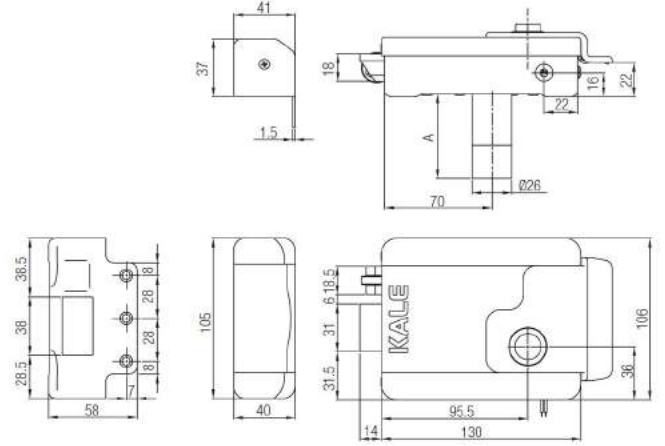

ASSOS
METAL

TİRAJLI KİLİTLER

Kale Elektrikli Tirajlı Kilit 357 MS

GENEL

Kale Elektrikli Tirajlı Kilit 357 MS

ÖZELLİK

- Anahtar:Multikanallı. Standart. 5 adet
- Sertifikalar:Yok
- Mandal:MS 58 Piriç.
- Gövde ve Karşılık:Paslanmaz Çelik;Var
- Silindir:MS 58 Piriç. Sabit.
- Voltaj Aralığı:12 V AC - 10W
- Makara:Zamak.
- Kablo:2x0,50mm²